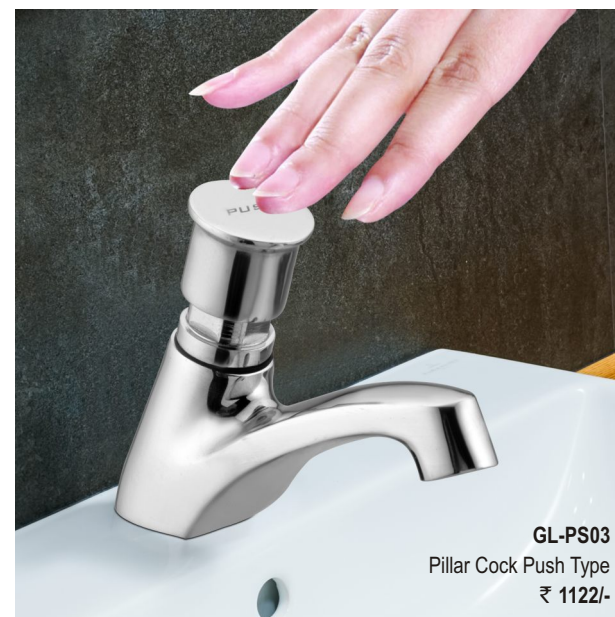

ABS TELEPHONIC SHOWER

with 1.5 Mtr. SS Tube & Hook

perfect products let you enjoy
SHOWER

SHOWER ARMS

Shower Arm (Square)
GL-A01 (9") ₹ 257/-
GL-A02 (12") ₹ 311/-
GL-A03 (15") ₹ 382/-

Square Arm (Brass Bush)
GL-A17 (9") ₹ 314/-
GL-A18 (12") ₹ 368/-
GL-A19 (15") ₹ 439/-

Shower Arm
(Kalam Type)
GL-A09 (7") ₹ 143/-
GL-A10 (9") ₹ 179/-

Shower Arm (Round)
GL-A11 (9") ₹ 143/-
GL-A12 (12") ₹ 196/-
GL-A13 (15") ₹ 250/-

Shower Arm (Jaquar Type)
GL-A14 (9") ₹ 339/-
GL-A15 (12") ₹ 393/-
GL-A16 (15") ₹ 446/-

PUSH COCKS

GL-PS03
Pillar Cock Push Type
₹ 1122/-

GL-PS01
Bib Cock Push Type
₹ 788/-

GL-PS02
Angle Cock Push Type
(Urinal)
₹ 758/-